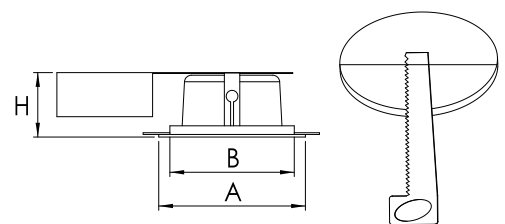

## 特長：

- LED寿命20,000時間以上
- 一般電球と比較した場合、省エネ率約70%~80%
- 蛍光灯と比較した場合、省エネ率約60%~70%
- 入力電圧は90~240V AC、幅広く対応できます
- すぐに点灯し、チラツキがありません
- 特有の放熱装置
- 有害物質を含まない環境に優しい光源
- RoHS に対応しています
- 力率>0.85

規格 (inch)	サイズ	カットアウト	
	A (mm)	B (mm)	H (mm)
8	Ø228	Ø205	140