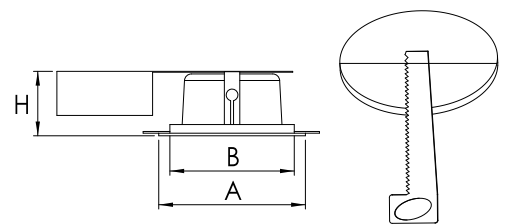

LED ダウンライト **7W 6"**

特長：

- LED寿命20,000時間以上
- 一般電球と比較した場合、省エネ率約70%~80%
- 蛍光灯と比較した場合、省エネ率約60%~70%
- 入力電圧は90~240V AC、幅広く対応できます
- すぐに点灯し、チラツキがありません
- 特有の放熱装置
- 有害物質を含まない環境に優しい光源
- RoHS に対応しています
- 力率>0.85

規格 (inch)	サイズ	カットアウト	
	A (mm)	B (mm)	H (mm)
6	Ø190	Ø168	100

製品仕様		
型式	DL61200765BA	DL61200735BA
入力電圧	90 ~ 240 V AC	
周波数	50/60 Hz (47~63 H)	
力率	> 0.85	
消費電力	7 W	
色	昼白色	電球色
色温度 (CCT)	6500K (±10%)	3500K (±10%)
全光束	> 430 lm	> 380 lm
平均演色性指数 (CRI)	Ra > 75	Ra > 80
照明寿命 (減損<30%)	> 20,000 hrs	
可視角度 (2θ 1/2)	120 度	
材質	ガラス / 鋼 / アルミ	
使用温度	-20 ~ +40 °C	
使用湿度	20 ~ 90 % RH non-condensing	
保存条件	-30 °C ~ +80 °C 10 ~ 90 % RH	