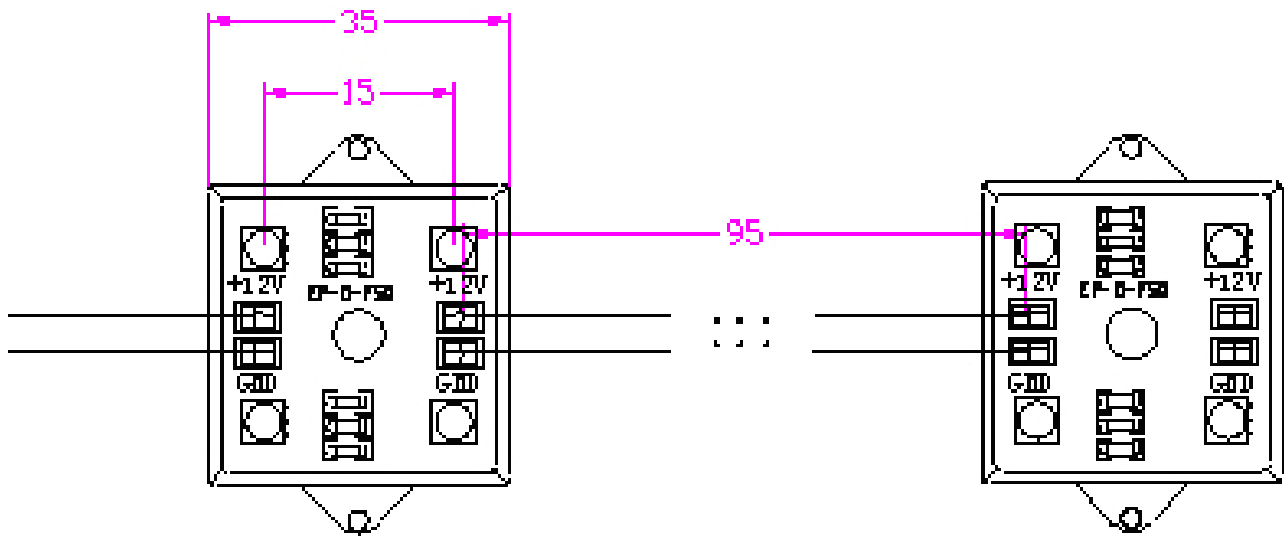

LED モジュール

製品紹介：

弊社のLEDモジュールは高輝度、広視野角のSMD3528を光源にして、外皮はPVC素材を採用して、堅固な構造で曲がりやすく運送しても安心できます。主な材料はRoSH、CE標準に対応することを要求します。発光色は赤、緑、青、黄、ピンク、白、電球色など色があります。発光性は明るく、均一性です。モジュールの長さは35mm、間隔は95mmです。超薄型設計と低電圧タイプで操作が便利だし、商品は商業、室内外にオシャレに飾ることや道路の飾り付けや工事サイン、道路標識など広く応用されています。

製品特長：

- 入力電圧：DC12V
- ワット数：0.48W/個
- 高輝度のSMD3528ダイスを光源にして採用します
- 赤、緑、青、黄、ピンク、白、電球色など色が選べます
- 材質：PVC外皮、モジュールの長さ35mm、間隔は95mm
- 照明寿命：50,000時間以上
- 点灯角度：120度
- 家具、室内外、建物の飾り、看板など所に応用されています。

外形寸法図：(単位:mm)

製品仕様：

製品型式	色	ダイス数	ルーメン	電圧	ワット数
MD3528RN04-JT	赤	4 PCS	32 lm	DC 12 V	0.48 W
MD3528GN04-JT	緑		56 lm		
MD3528BN04-JT	青		50 lm		
MD3528YN04-JT	黄		30 lm		
MD3528PN04-JT	ピンク		52 lm		
MD3528WN04-JT	白		70 lm		
MD3528NWN04-J	電球色		58 lm		