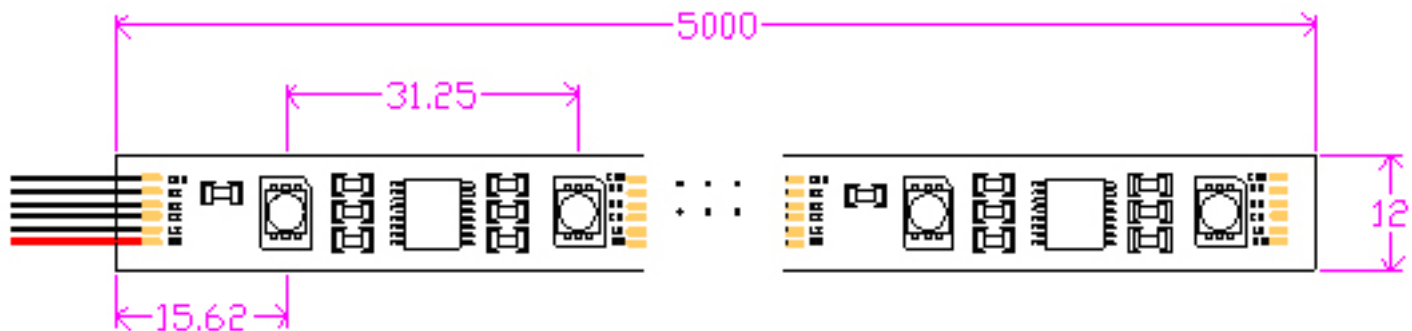

外形尺寸圖：(單位：mm)